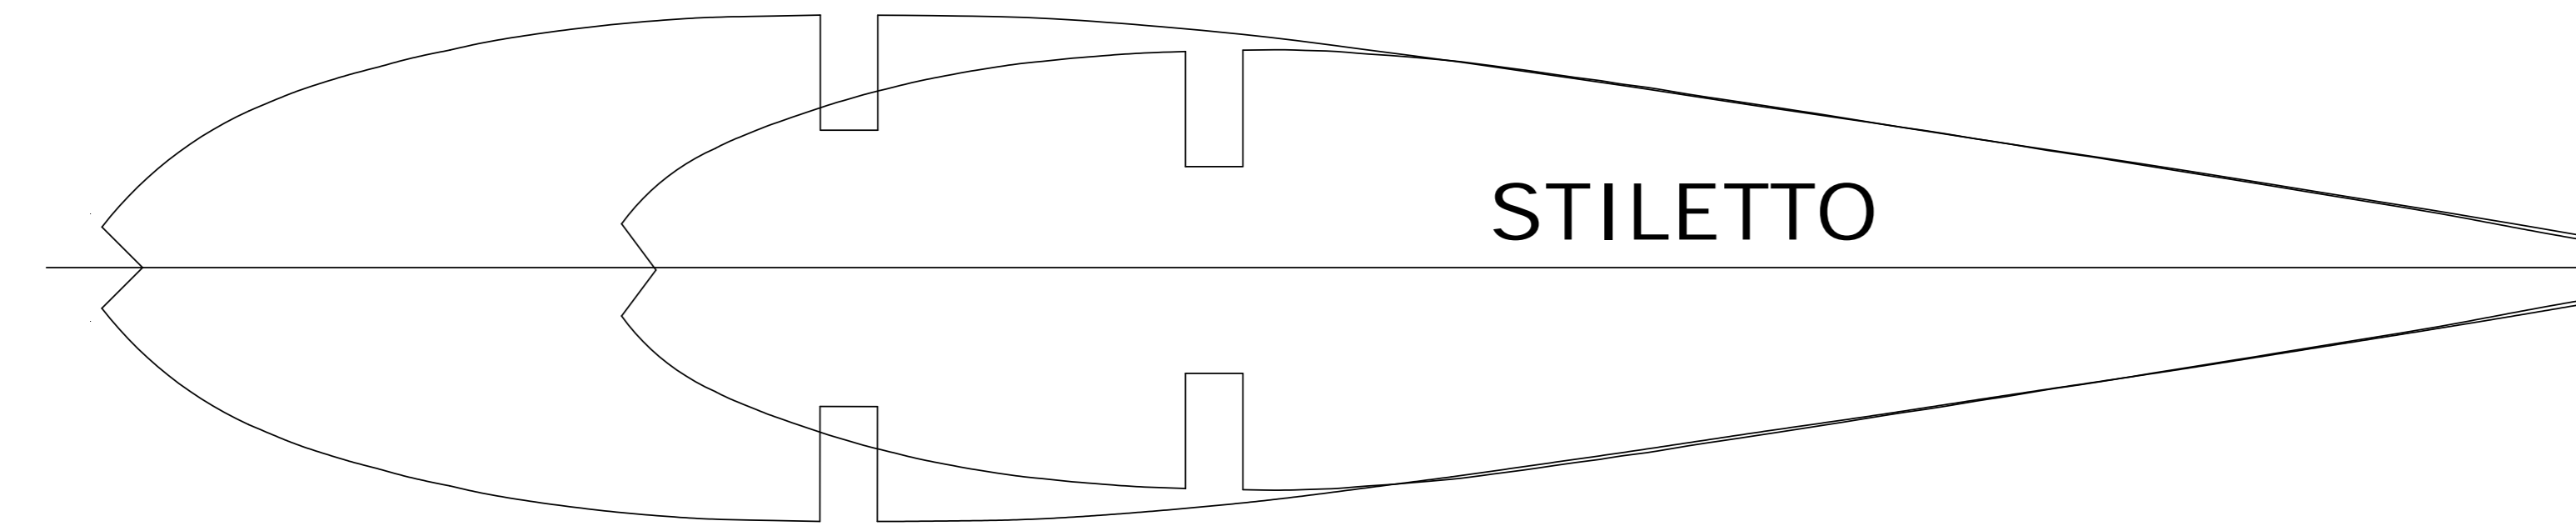

PERFILES ALARES O COSTILLAS DE CONOCIDOS
MODELOS DE ACROBACIA F2B

NOBLER GIESEKE

NOBLER TOP FLITE

STILETTO

INTREPID XL

YATSENKO

IMPACT

ATRES

GIULIA

THUNDER GAZER

SPECTRUM

KA10

SV11

LEGACY 40

CARDINAL