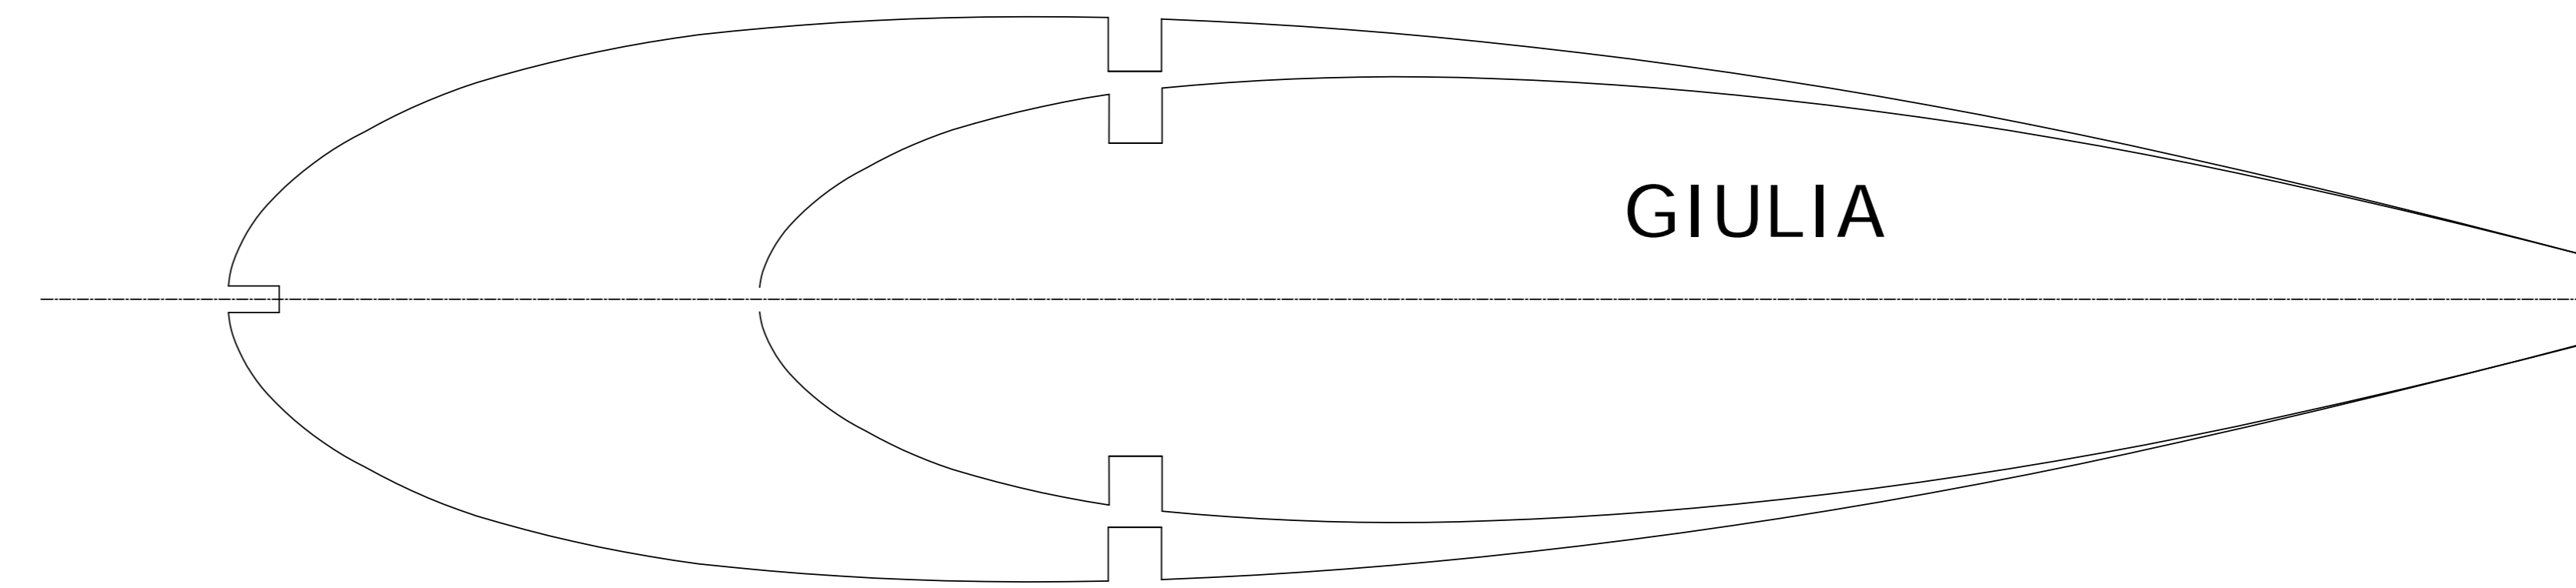

PERFILES ALARES O COSTILLAS DE CONOCIDOS
MODELOS DE ACROBACIA F2B

NOBLER GIESEKE

NOBLER TOP FLITE

STILETTO

INTREPID XL

YATSENKO

IMPACT

ATRES

GIULIA

THUNDER GAZER

SPECTRUM

KA10

SV11

LEGACY 40

CARDINAL